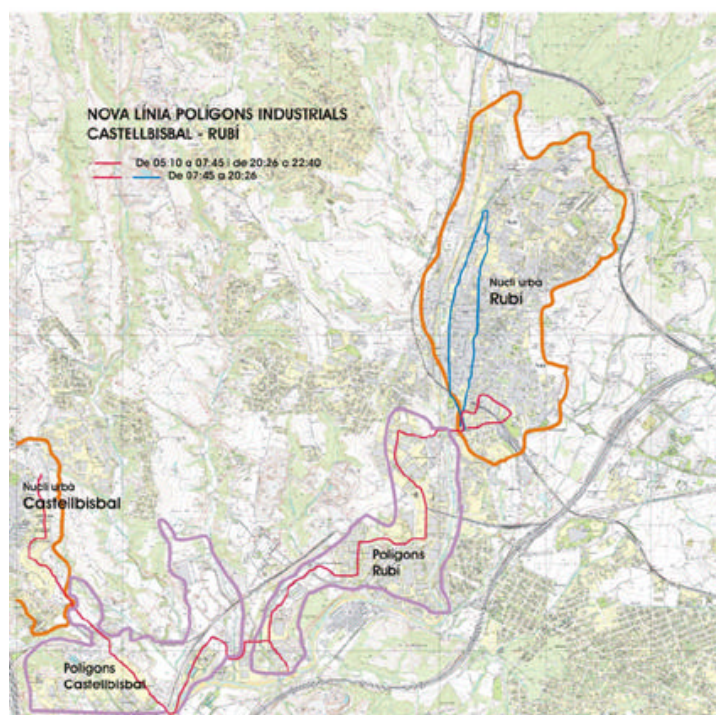

Horari del bus que connecta Castellbisbal amb polígons de Rubí

<u>Sortides de Castellbisbal</u>		<u>Sortides de Rubí</u>	<u>Arribada Tren FFCC</u>		<u>Arribades a Castellbisbal</u>
05:10	→	05:35	(5:32)	→	05:55
06:10	→	06:35	(6:32)	→	06:55
07:00	→	07:25	(7:20)	→	07:45
07:45	→	08:15	(8:09)	→	08:35
11:15	→	11:40	(11:38)	→	12:00
13:00	→	13:25	(13:20)	→	13:45
14:00	→	14:30	(14:26)	→	14:50
15:50	→	16:10	(16:02)	→	16:30
17:00	→	17:30	(17:26)	→	17:50
19:15	→	19:40	(19:38)	→	20:00
20:00	→	20:30	(20:26)	→	20:50
21:00	→	21:30	(21:26)	→	21:50
22:00	→	22:20	(22:14)	→	22:40

Itinerari

Castellbisbal - Polígon Castellbisbal Sud - Polígon Sta. Rita - Polígon Los Herreros - Polígon Ca n'Estapé - Polígon Rubí Sud - Polígon Can Jardí - Polígon Cova Solera - Rubí.

Parades Castellbisbal

C/Bizet

Parades Polígon Cova Solera

C/Puccini

C/Amsterdam

C/Roma

C/Dublín

Cova Solera

Parades Rubí

Mútua

Estació FGC

CAP Borja

Plànol del recorregut