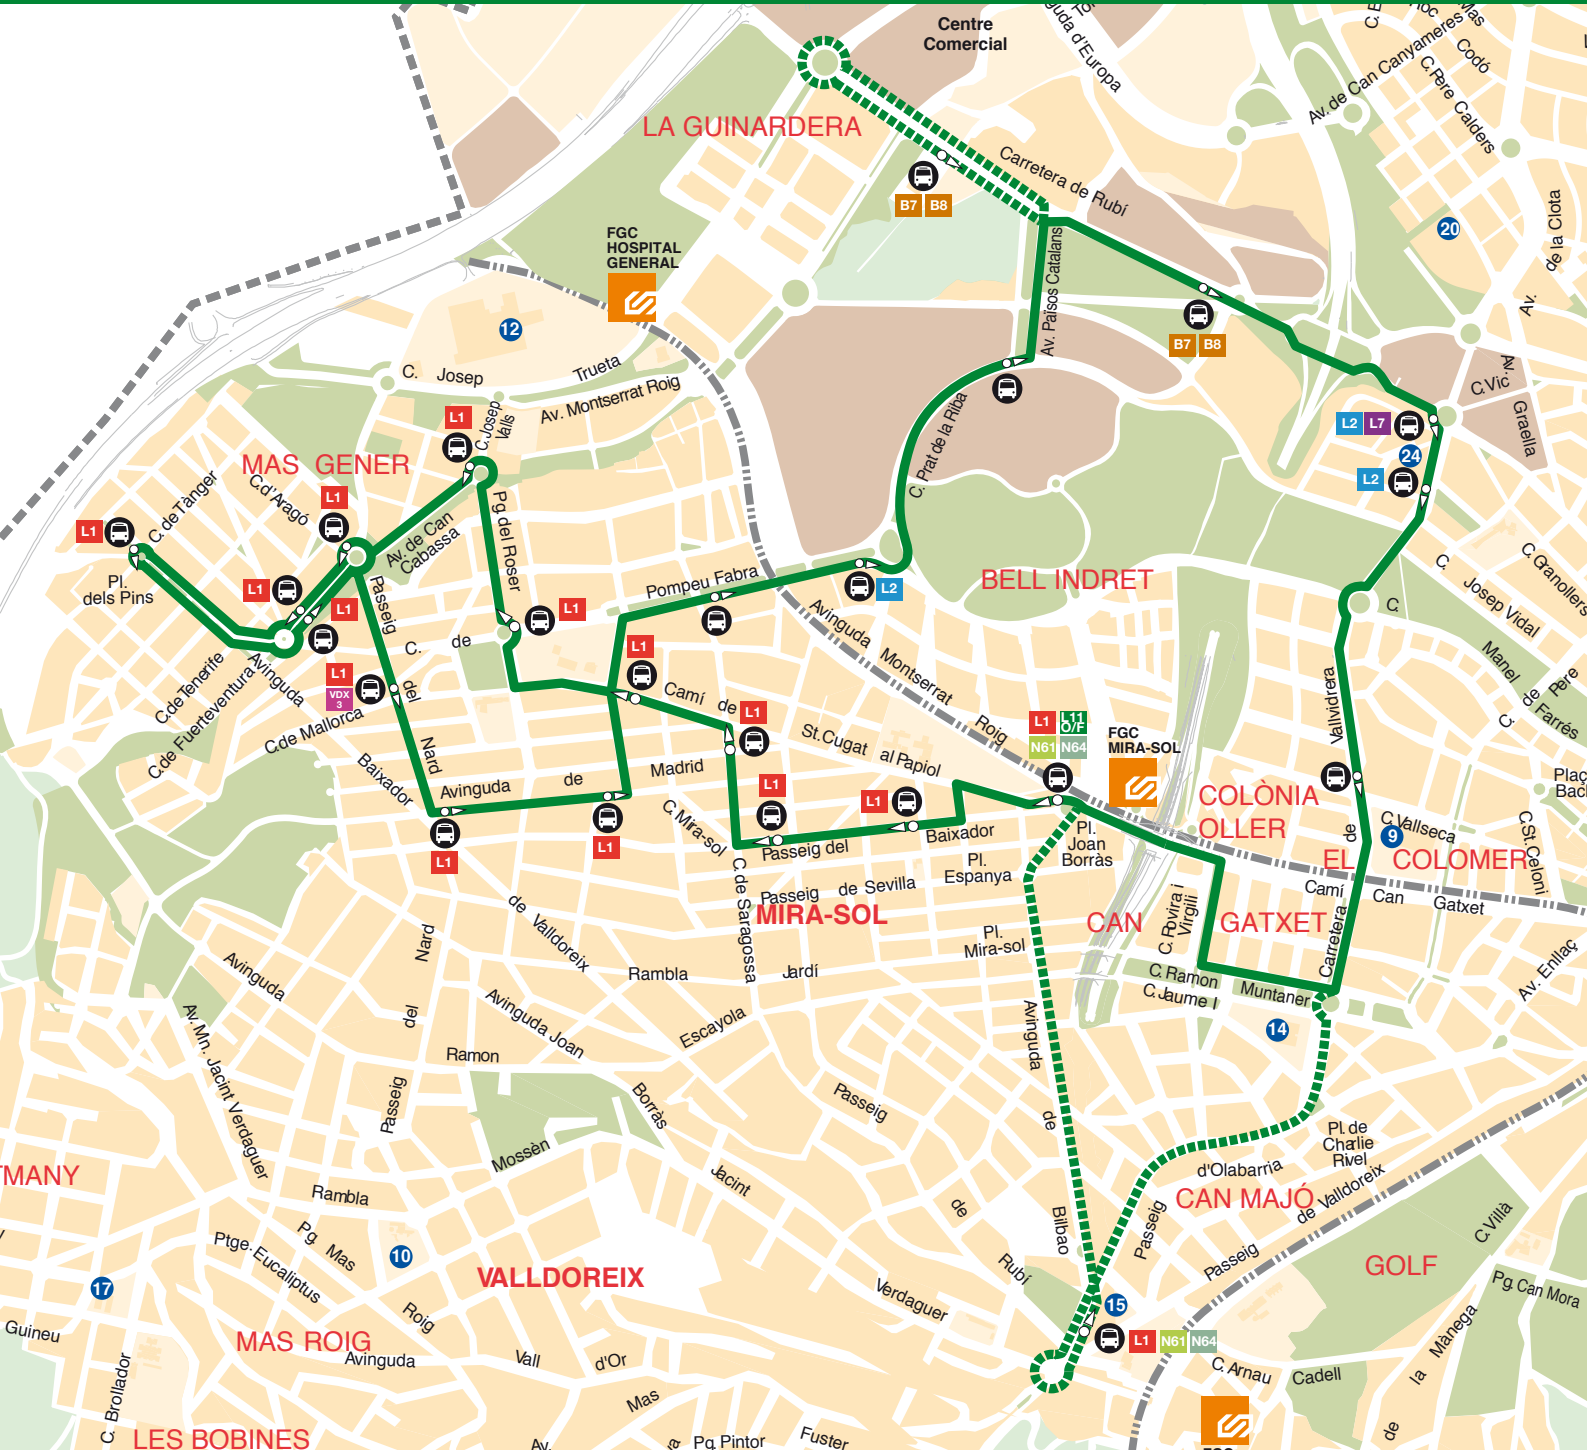

L-11 Mira-sol - Turó de Can Mates

Àrea de Barcelona
Autoritat del Transport
Metropolità

- | | | |
|-------------------------------------|--------------------------------|--------------------------|
| 9 Escola d'Arquitectura | 14 Arxiu Nacional | 20 Escola Olivera |
| 10 Entitat Mpal. Descen. Valldoreix | 15 CAP Valldoreix | 22 Ciutat Esportiva |
| 12 Hospital General de Catalunya | 17 Piscina Mpal. de Valldoreix | 24 CAP Turó de Can Mates |

L11 Origen / Final
O/F autobús

Parada i sentit
d'autobús

Rodalies
de Catalunya

FGC
Ferrocarrils
de la Generalitat
de Catalunya

Ferrocarril
 T.Municipal

Connexió amb les següents línies de transport urbà:

- | | |
|---|--|
| L1 Mira-Sol (Pl. dels Pins)
Nucli Urbà
Torrent de Ferrussons | L2 Nucli Urbà
Colomer
Torrent de Ferrussons |
| L7 Rbla. del Celler - Coll Favà
Volpellerses
Can St. Joan | |

Connexió amb les següents línies de transport interurbà:

- | | | |
|---|---|--|
| B7 Cerdanyola
Rubí | B8 Sant Cugat
St. Quirze | VDX 3 Estació
Piscines
Mas Fuster |
| N61 BCN - Sant Cugat
Terrassa
Sabadell - BCN | N64 BCN - Sabadell
Terrassa
Sant Cugat - BCN | |