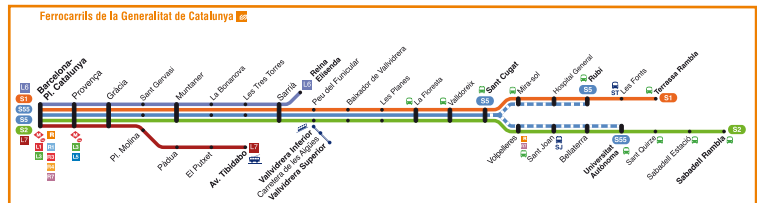

L-11 Mira-sol - Turó de Can Mates

Àrea de Barcelona
Autoritat del Transport
Metropolità

- | | | |
|-------------------------------------|--------------------------------|--------------------------|
| 9 Escola d'Arquitectura | 14 Arxiu Nacional | 20 Escola Olivera |
| 10 Entitat Mpal. Descen. Valldoreix | 15 CAP Valldoreix | 22 Ciutat Esportiva |
| 12 Hospital General de Catalunya | 17 Piscina Mpal. de Valldoreix | 24 CAP Turó de Can Mates |

L11 Origen / Final
O/F autobús

Parada i sentit
d'autobús

Rodalies
de Catalunya

FGC
Ferrocarrils
de la Generalitat
de Catalunya

Ferrocarril
 T.Municipal

Connexió amb les següents línies de transport urbà:

- | | |
|---|--|
| L1 Mira-Sol (Pl. dels Pins)
Nucli Urbà
Torrent de Ferrussons | L2 Nucli Urbà
Colomer
Torrent de Ferrussons |
| L7 Rbla. del Celler - Coll Favà
Volpellerses
Can St. Joan | |

Connexió amb les següents línies de transport interurbà:

- | | | |
|---|---|--|
| B7 Cerdanyola
Rubí | B8 Sant Cugat
St. Quirze | VDX 3 Estació
Piscines
Mas Fuster |
| N61 BCN - Sant Cugat
Terrassa
Sabadell - BCN | N64 BCN - Sabadell
Terrassa
Sant Cugat - BCN | |