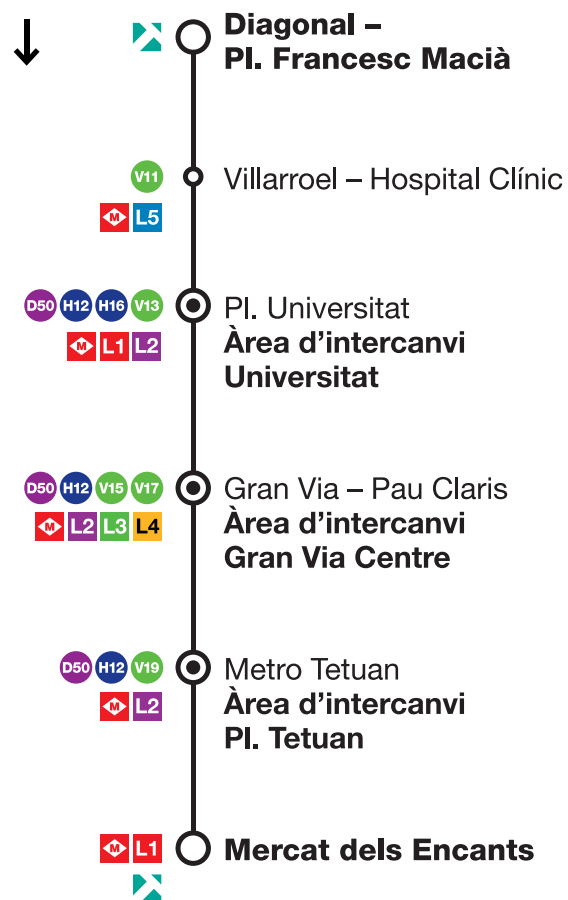

Planifica la teva ruta amb **Vull anar.**

T'ajuda a triar la millor ruta i t'ofereix els trajectes recomanats des de qualsevol adreça.

La pots fer servir des de TMB App o des del web tmb.cat

Descarrega't **TMB App.**

Ets com et mous

Amb la **X1** de **XPRESBus** estàs més a prop del centre de la ciutat.

Perquè puguis desplaçar-te des de Francesc Macià o Glòries al centre de Barcelona en molt poc temps, la línia **X1** ha estat dissenyada amb un recorregut molt àgil, té prioritat de circulació, compta amb menys parades, fet que permet una circulació més ràpida, i amb una alta freqüència de pas.

Francesc Macià
Barcelona centre
Glòries

Glòries
Barcelona centre
Francesc Macià

Horaris Sortides de Francesc Macià

Feiners De 7:00 a 22:00

De 7:00 a 21:00 cada 7-8 min.

21:00 21:10 21:20 21:30 21:40 21:50
22:00

Horaris Sortides de Glòries

Feiners De 7:00 a 22:00

De 7:00 a 21:00 cada 7-8 min.

21:05 21:15 21:25 21:35 21:45 22:00