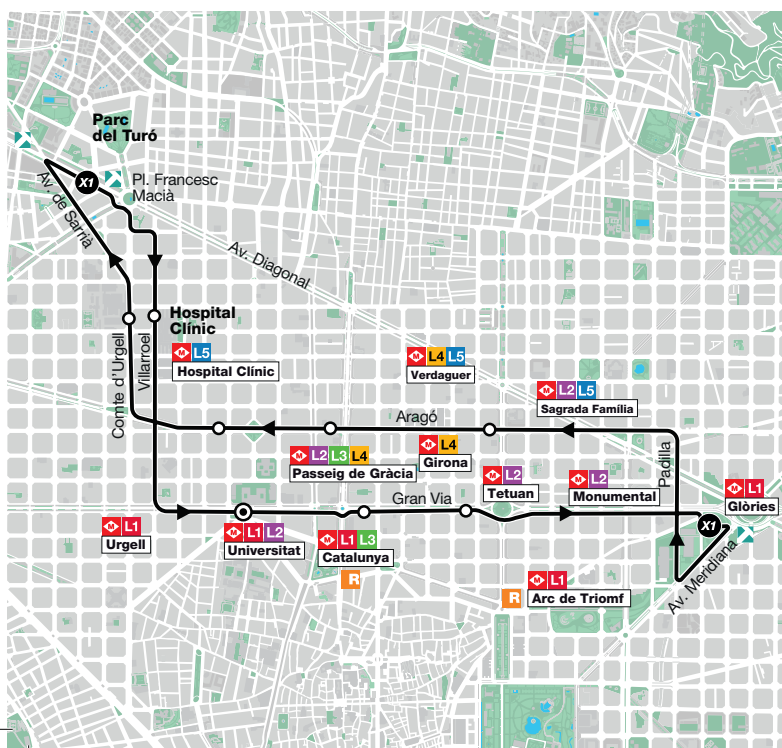

Estrenem la nova línia **X1** de **XPRESBus**

Més ràpida

Amb la línia **X1**, estalvies temps. Et desplaces des de Francesc Macià o Glòries al centre de Barcelona més ràpid.

Més directa

La línia de bus **X1** té molt poques parades perquè els teus trajectes siguin més àgils.

DISPONIBLE EN
Google Play

tmb.cat | TMB App

Ets com et mous

Francesc
Macià

Glòries

Escurem les distàncies amb **XPRESBus.**

A partir del 20 de setembre, arriba més ràpid que mai al **centre de Barcelona** des de Francesc Macià o des de Glòries, amb **la nova línia X1**.

Ets com et mous

Amb la **X1** de **XPRESBus** estàs més a prop del centre de la ciutat.

Perquè puguis desplaçar-te des de Francesc Macià o Glòries al centre de Barcelona en molt poc temps, la línia **X1** ha estat dissenyada amb un recorregut molt àgil, té prioritat de circulació, compta amb menys parades, fet que permet una circulació més ràpida, i amb una alta freqüència de pas.

Horaris Sortides de Glòries

Feiners De 7:00 a 22:00

De 7:00 a 21:00 cada 7-8 min.

21:05 21:15 21:25 21:35 21:45 22:00