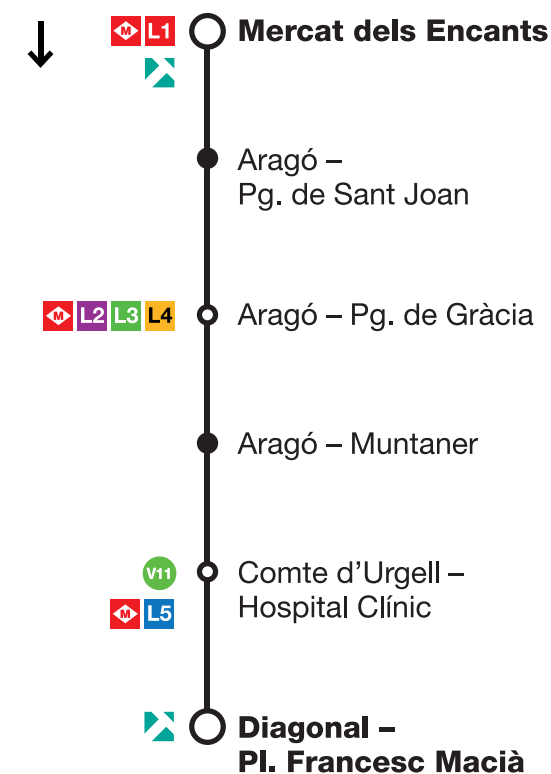

Estrenem la nova línia **X1** de **XPRESBus**

Més ràpida

Amb la línia **X1**, estalvies temps. Et desplaces des de Francesc Macià o Glòries al centre de Barcelona més ràpid.

Més directa

La línia de bus **X1** té molt poques parades perquè els teus trajectes siguin més àgils.

Ets com et mous

Amb la **X1** de **XPRESBus** estàs més a prop del centre de la ciutat.

Perquè puguis desplaçar-te des de Francesc Macià o Glòries al centre de Barcelona en molt poc temps, la línia **X1** ha estat dissenyada amb un recorregut molt àgil, té prioritat de circulació, compta amb menys parades, fet que permet una circulació més ràpida, i amb una alta freqüència de pas.

Francesc Macià
Barcelona centre
Glòries

Glòries
Barcelona centre
Francesc Macià

Horaris Sortides de Francesc Macià

Feiners De 7:00 a 22:00

De 7:00 a 21:00 cada 7-8 min.

21:00 21:10 21:20 21:30 21:40 21:50
22:00

Horaris Sortides de Glòries

Feiners De 7:00 a 22:00

De 7:00 a 21:00 cada 7-8 min.

21:05 21:15 21:25 21:35 21:45 22:00